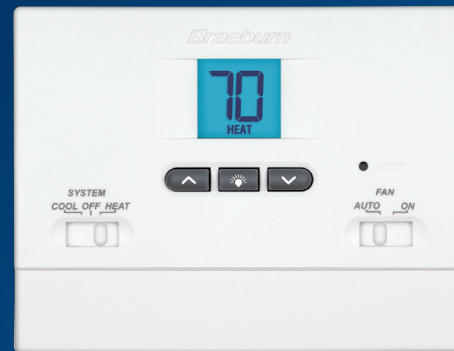

Termostatos

La opción más clara®

No Programables

500S - Una etapa Calor / Frio
505S - Sólo para Calor
507S - Sólo para Frio

1000NCS - Una etapa Calor / Frio
 Versión económica
1005NCS - Calor o Frio únicamente
 Versión económica
1200NCS - Multietapas 2 Calor / 2 Frio
 Versión económica

1000S - Una etapa Calor / Frio
1005S - Calor o Frio únicamente
1200S - Multietapas 2 Calor / 2 Frio

3000S - Una etapa Calor / Frio
3200S - Multietapas 2 Calor / 2 Frio
3300S - Multietapas 3 Calor / 2 Frio
 Conversión automática

Programables

2000NCS - Una etapa Calor / Frio
 Versión económica

2000S - Una etapa Calor / Frio
2200S - Multietapas 2 Calor / 2 Frio

5000S - Una etapa Calor / Frio
5200S - Multietapas 2 Calor / 2 Frio

5300S - Multietapas 3 Calor / 2 Frio
 Conversión automática
5400S - Multietapas 3 Calor / 2 Frio
 Conversión automática